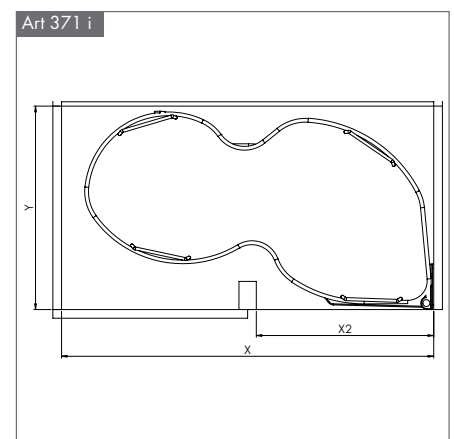

Méretetek

Cikkszám	Korpuszméret	Szélesség	Mélyesség	Magasság	Bruttó fogyasztói ár
SG295i.300FK	300 mm	260 mm	470 mm	1880 mm	108 331 Ft
SG295i.450FK	450 mm	410 mm	470 mm	1880 mm	118 364 Ft
SG295i.500FK	500 mm	460 mm	470 mm	1880 mm	124 841 Ft

jobbos verzió

Méretetek

Cikkszám	Korpuszméret / ajtónyílás	Szélesség	Mélyesség	Magasság	Bruttó fogyasztói ár
SG371i.450FK.L1	900 / 450 mm - balos - szimpla	830 mm	490 mm	180 mm	35 433 Ft
SG371i.450FK.R1	900 / 450 mm - jobbos - szimpla	830 mm	490 mm	180 mm	35 433 Ft
SG371i.450FK.L2	900 / 450 mm - balos - szett	830 mm	490 mm	180 mm	66 421 Ft
SG371i.450FK.R2	900 / 450 mm - jobbos - szett	830 mm	490 mm	180 mm	66 421 Ft
SG371i.500FK.L2	1000 / 500 mm - balos - szett	860 mm	490 mm	180 mm	68 453 Ft
SG371i.500FK.R2	1000 / 500 mm - jobbos - szett	860 mm	490 mm	180 mm	68 453 Ft
SG371i.600FK.L2	1000 / 600 mm - balos - szett	910 mm	490 mm	180 mm	69 215 Ft
SG371i.600FK.R2	1000 / 600 mm - jobbos - szett	910 mm	490 mm	180 mm	69 215 Ft
SG371k.L	900 mm - balos	720 mm	365 mm	640/740 mm	17 653 Ft
SG371k.R	900 mm - jobbos	720 mm	365 mm	640/740 mm	17 653 Ft

Art 371k

Technikai adatok

>□<	X	Y	Z
150	110	505	510
200	160	505	510

>□<	X	Y	Z
300	260	470	1880
450	410	470	1880
500	460	470	1880

>□<	X	X2	Y	Z
900	830	410	490	180
900	860	460	490	180
1000	910	560	490	180

City