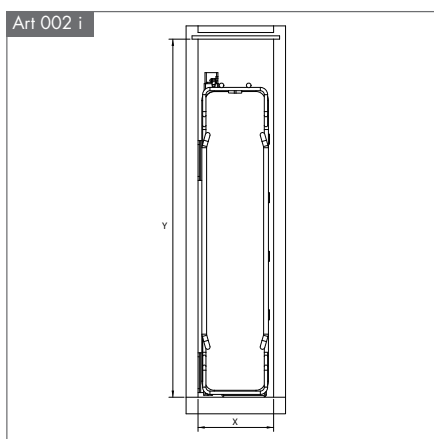

Technikai adatok

>□<	X	Y	Z
150	110	505	510
200	160	505	510