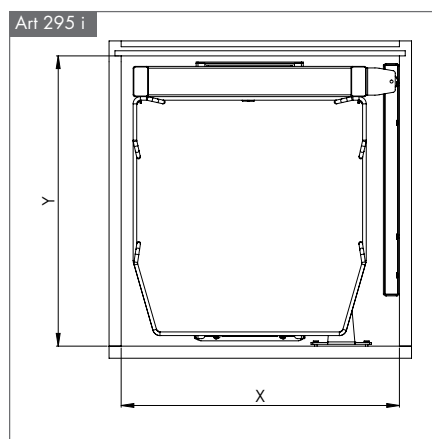

>□<	X	Y	Z
300	260	470	1880
450	410	470	1880
500	460	470	1880